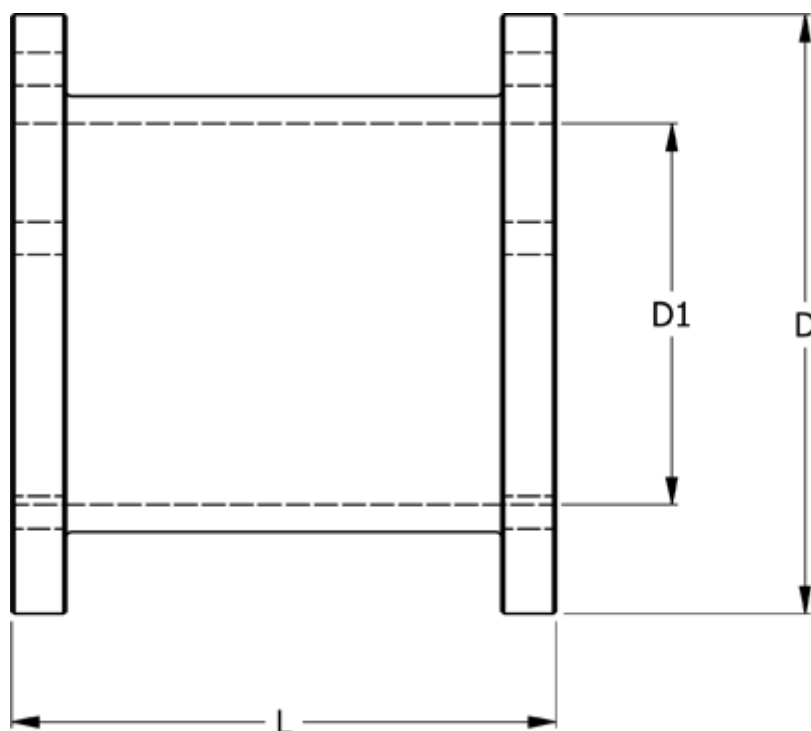

Varenummer: 330620006140
Beskrivelse: Koblingsdel N-Eupex str. 200
Part 6 - 140 mm

Mål

D	= 200
D1	= 140
L	= 140
Moment (Nm)	= 1340